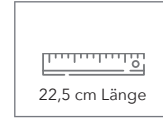

## LERCHE

Topseller in Markenqualität

WERKZEUGE & MESSER

Original Solinger Klinge

Beispiel Lasergravur

- Artikelnummer:** 71110402-1270 (inkl. Lasergravur); 71110402-1270 (inkl. Logo-Ätzung)
- Material:** Kunststoff, Edelstahl
- Größe:** Gesamtlänge: 22,5 cm; Klingenlänge: 10,8 cm
- Farben:** Standard: schwarz, rot, grün, blau  
Zusätzlich ab 250 Stück: weiß, hellblau, orange, limette, gelb, violett, pink (Preise auf Anfrage)  
Sonderfarben ab 3.000 Stück möglich (Preise auf Anfrage)
- Druckart:** Lasergravur, Logo-Ätzung
- Werbefläche:** Lasergravur: 40 x 12 mm; Ätzung: 30 x 12 mm